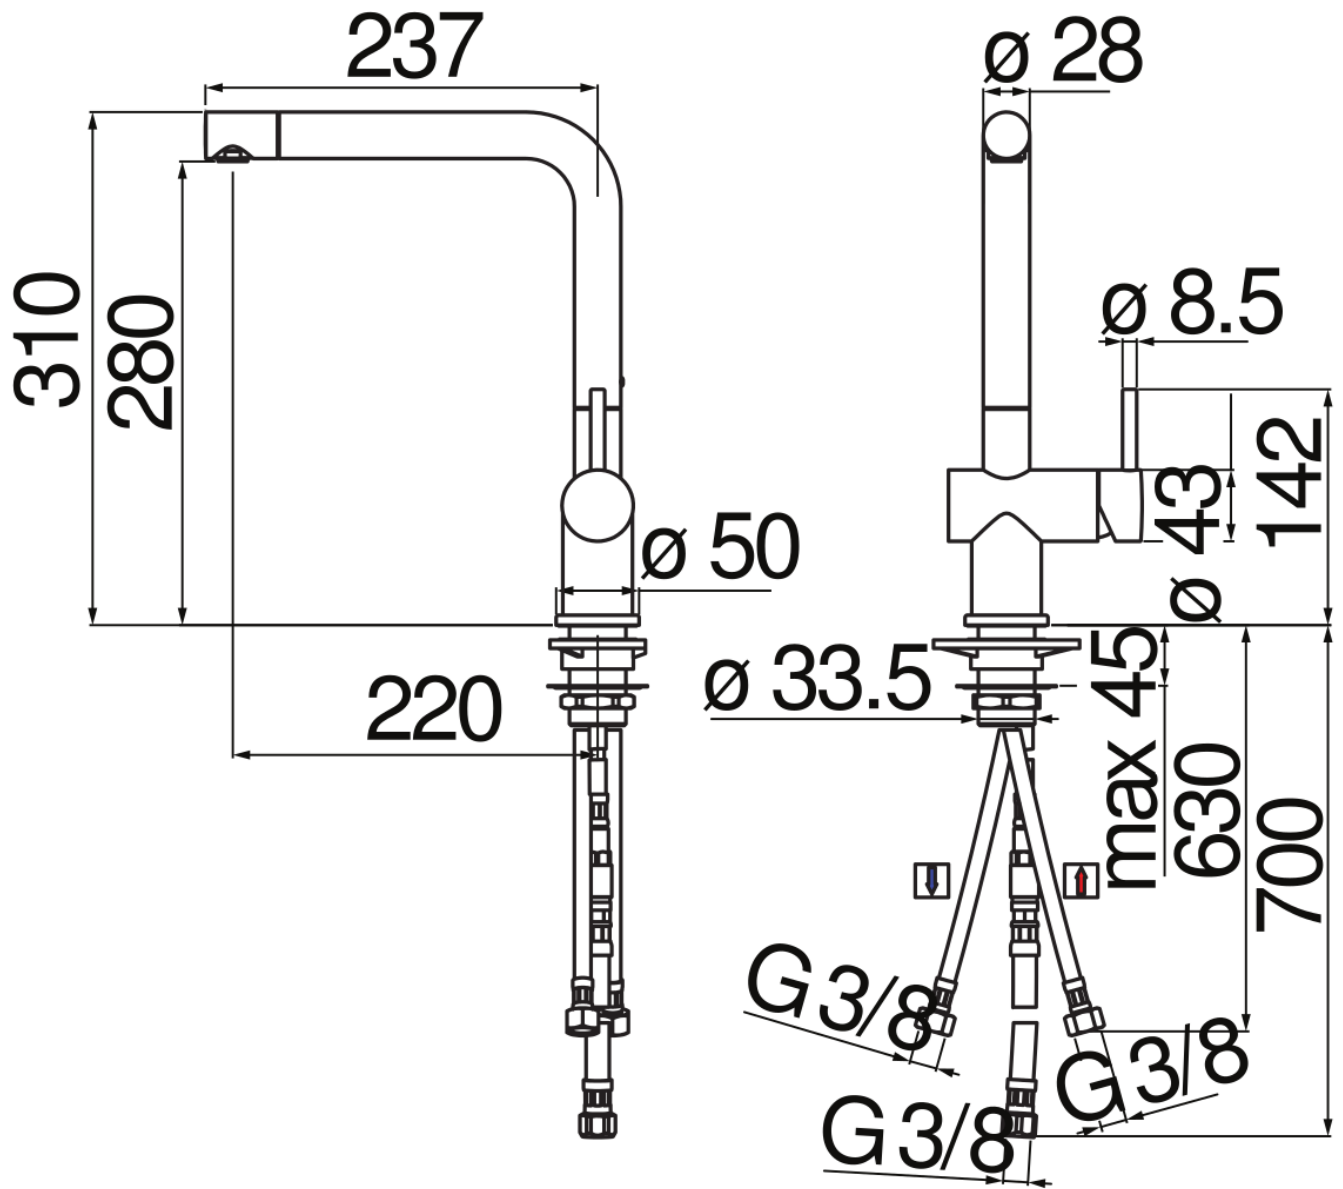

SPECIFICHE

Monocomando bassa pressione

Chrome

Bocca girevole

Aeratore anticalcare M 24 x 1

Flessibili inox ø 3/8"

Limitatore di portata con freno al 50%

Imballo: 56,5 x 29 x 7,1 cm / 0,011633 m³ / 3 kg

DIAGRAMMA DI PORTATA: ACQUA CALDA/FREDDA

DIAGRAMMA DI PORTATA: ACQUA MISCELATA