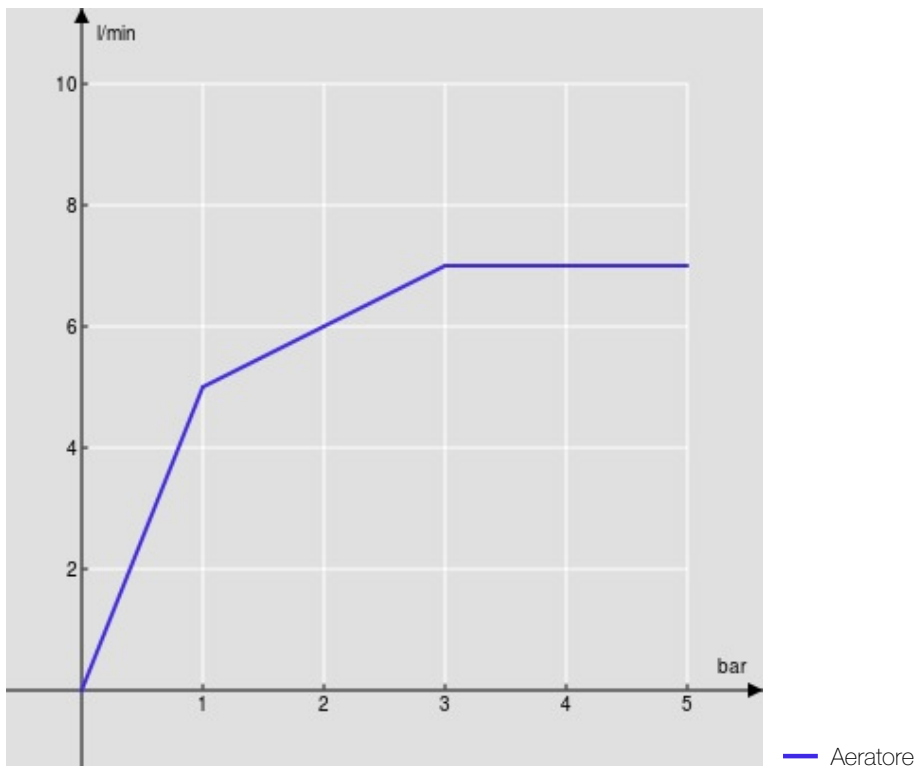

SPECIFICHE

Monocomando bassa pressione

Chrome

Bocca girevole

Aeratore anticalcare M 24 x 1

Flessibili inox ø 3/8"

Limitatore di portata con freno al 50%

Imballo: 56,5 x 29 x 7,1 cm / 0,011633 m³ / 3 kg

DIAGRAMMA DI PORTATA: ACQUA CALDA/FREDDA

DIAGRAMMA DI PORTATA: ACQUA MISCELATA